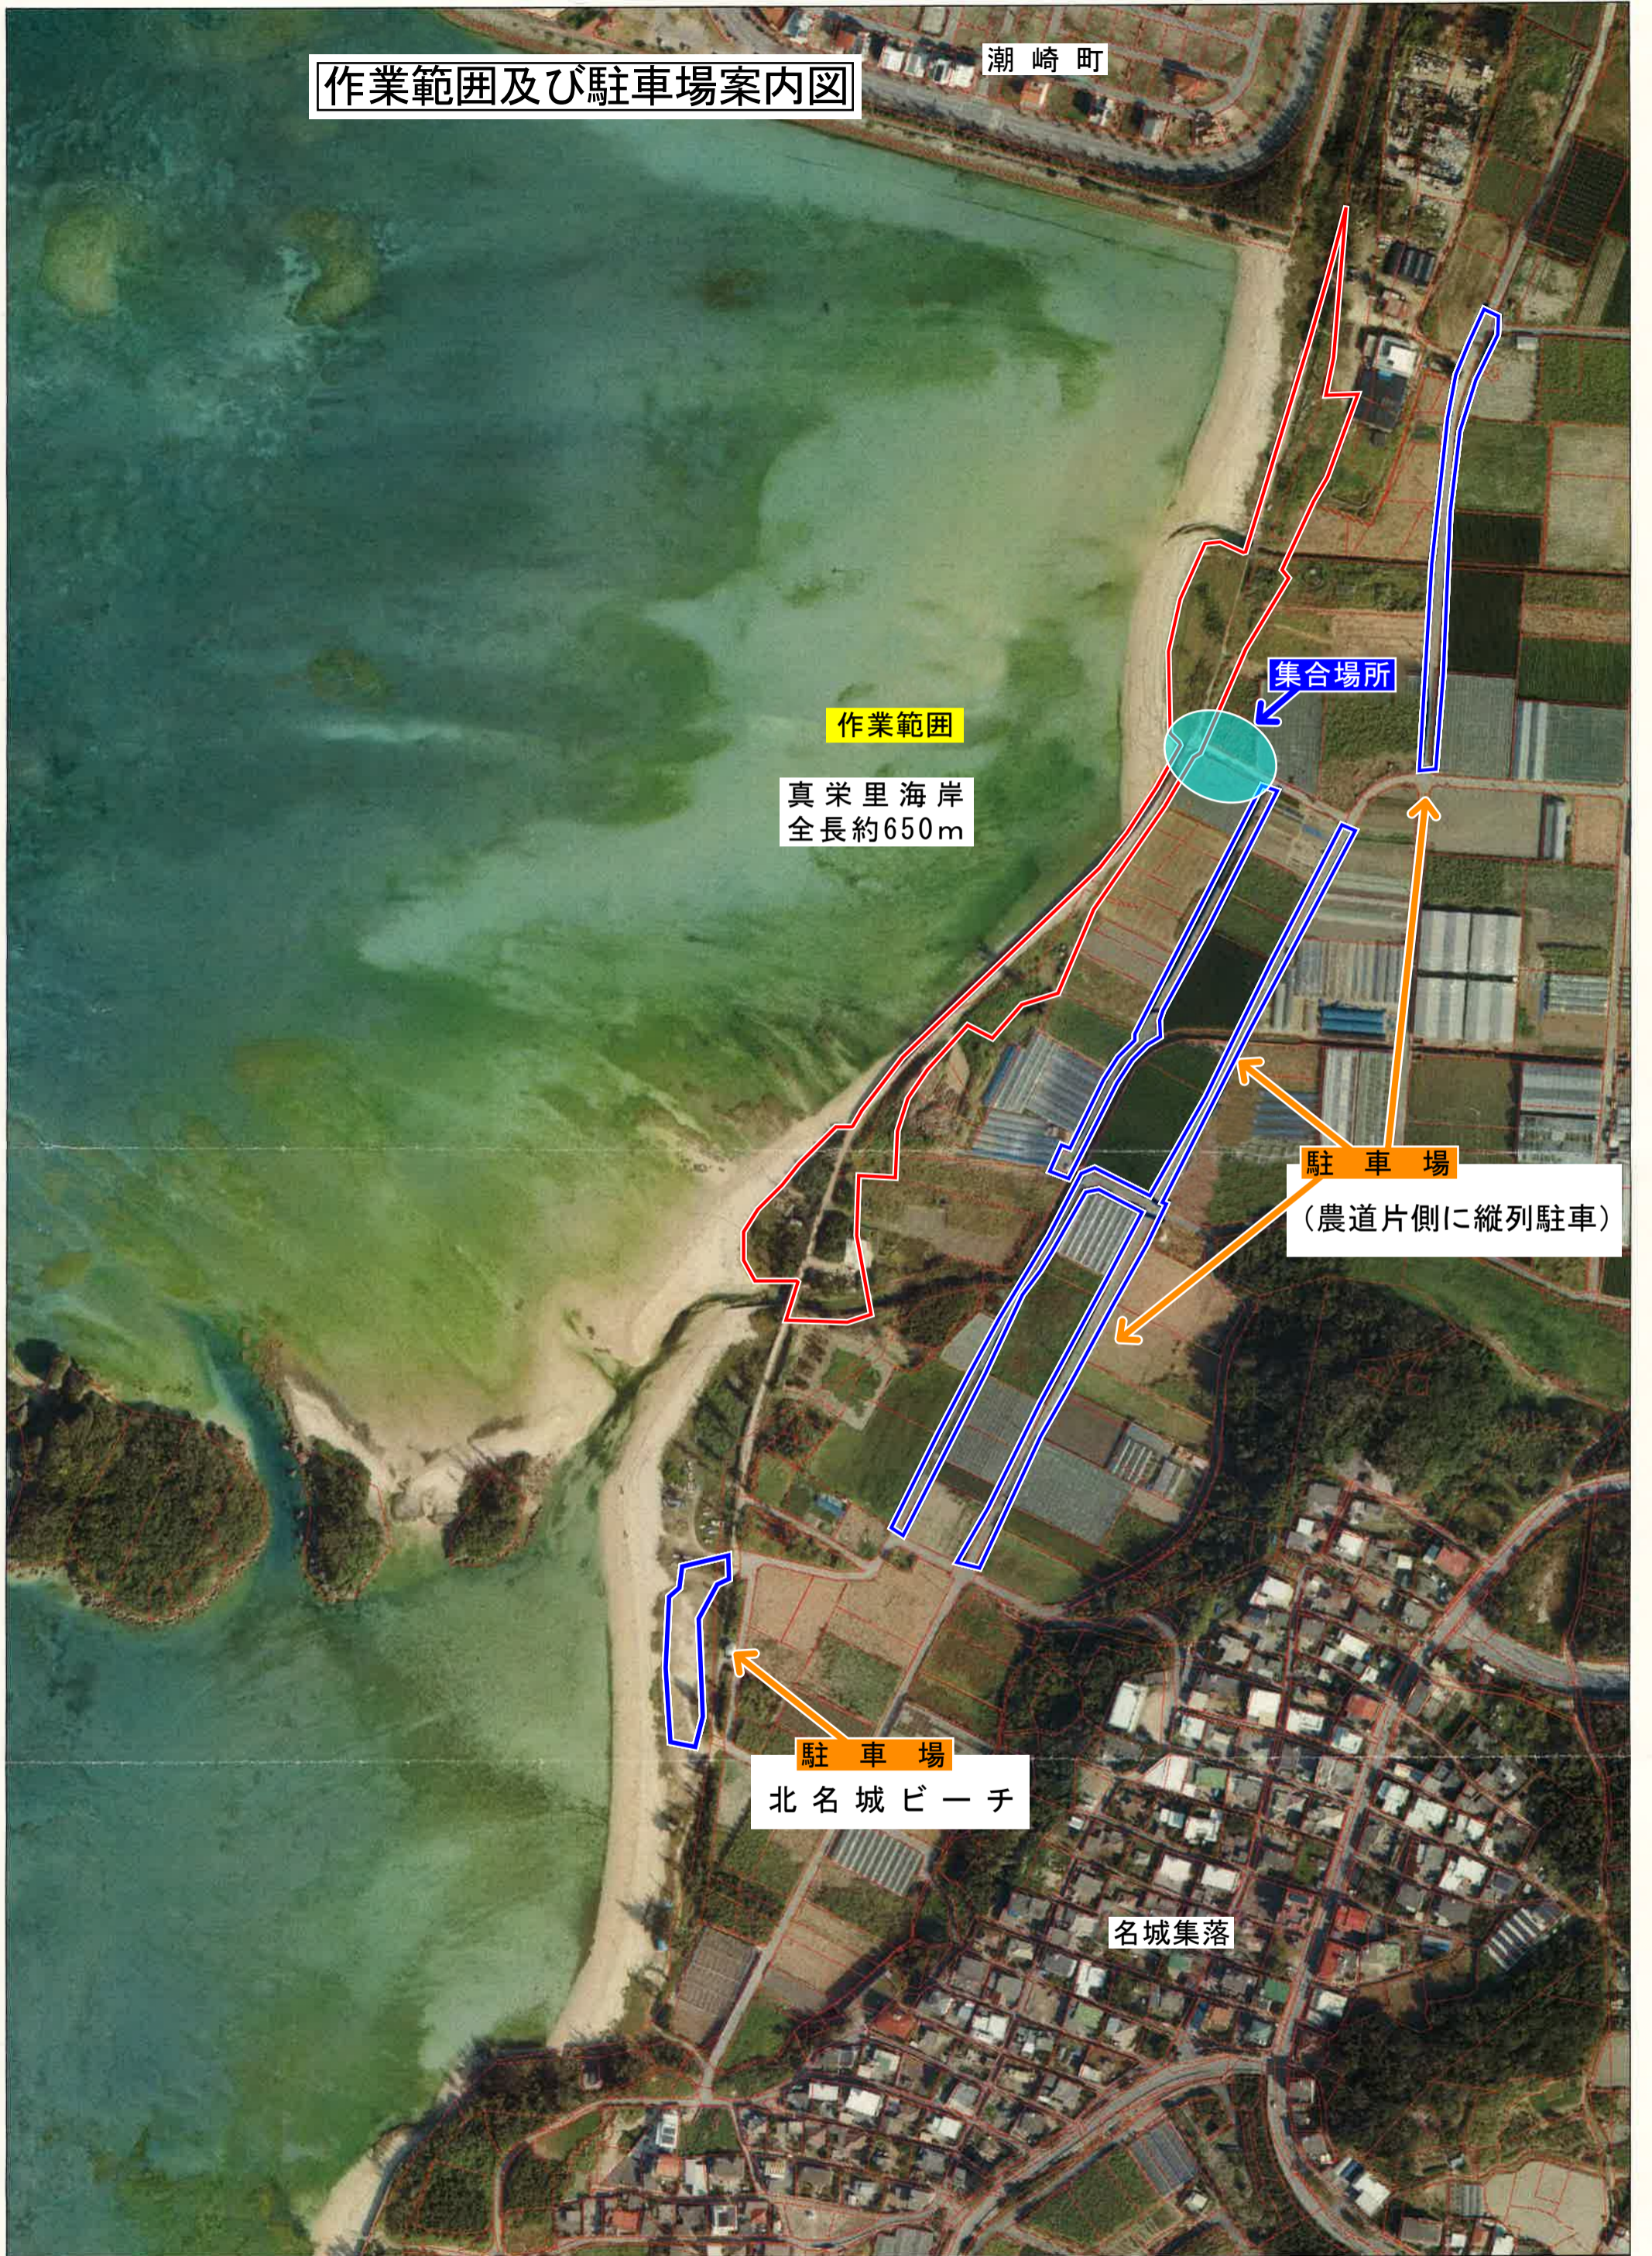

位置図

系満市役所

真栄里海岸モデル清掃

南部病院

作業範囲及び駐車場案内図

潮崎町

作業範囲

真栄里海岸
全長約650m

集合場所

駐車場
(農道片側に縦列駐車)

駐車場
北名城ビーチ

名城集落