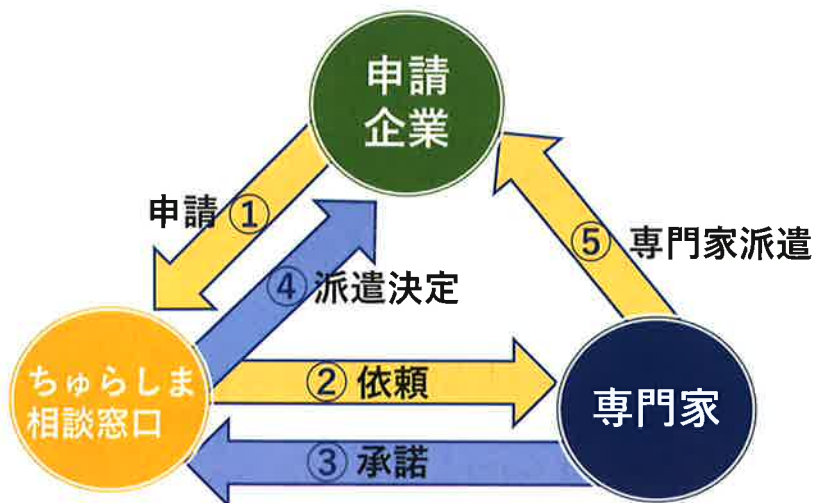

派遣回数

1企業あたり年間2回程度（1回あたり3時間）

派遣までの流れ

3. 各種セミナー

県内建設業を取り巻く様々な課題解決に役立つ各種セミナーを実施しています。直近の建設業界ニーズに沿い、要望が多い内容を加味して取り扱ってまいります。参加費用は無料で1回あたり3時間程度です。

建設業をサポートする「ちゅらしま建設業相談窓口」が
充実します！ ● 沖縄県中小企業診断士協会が窓口
● 専門家派遣費の自己負担なし