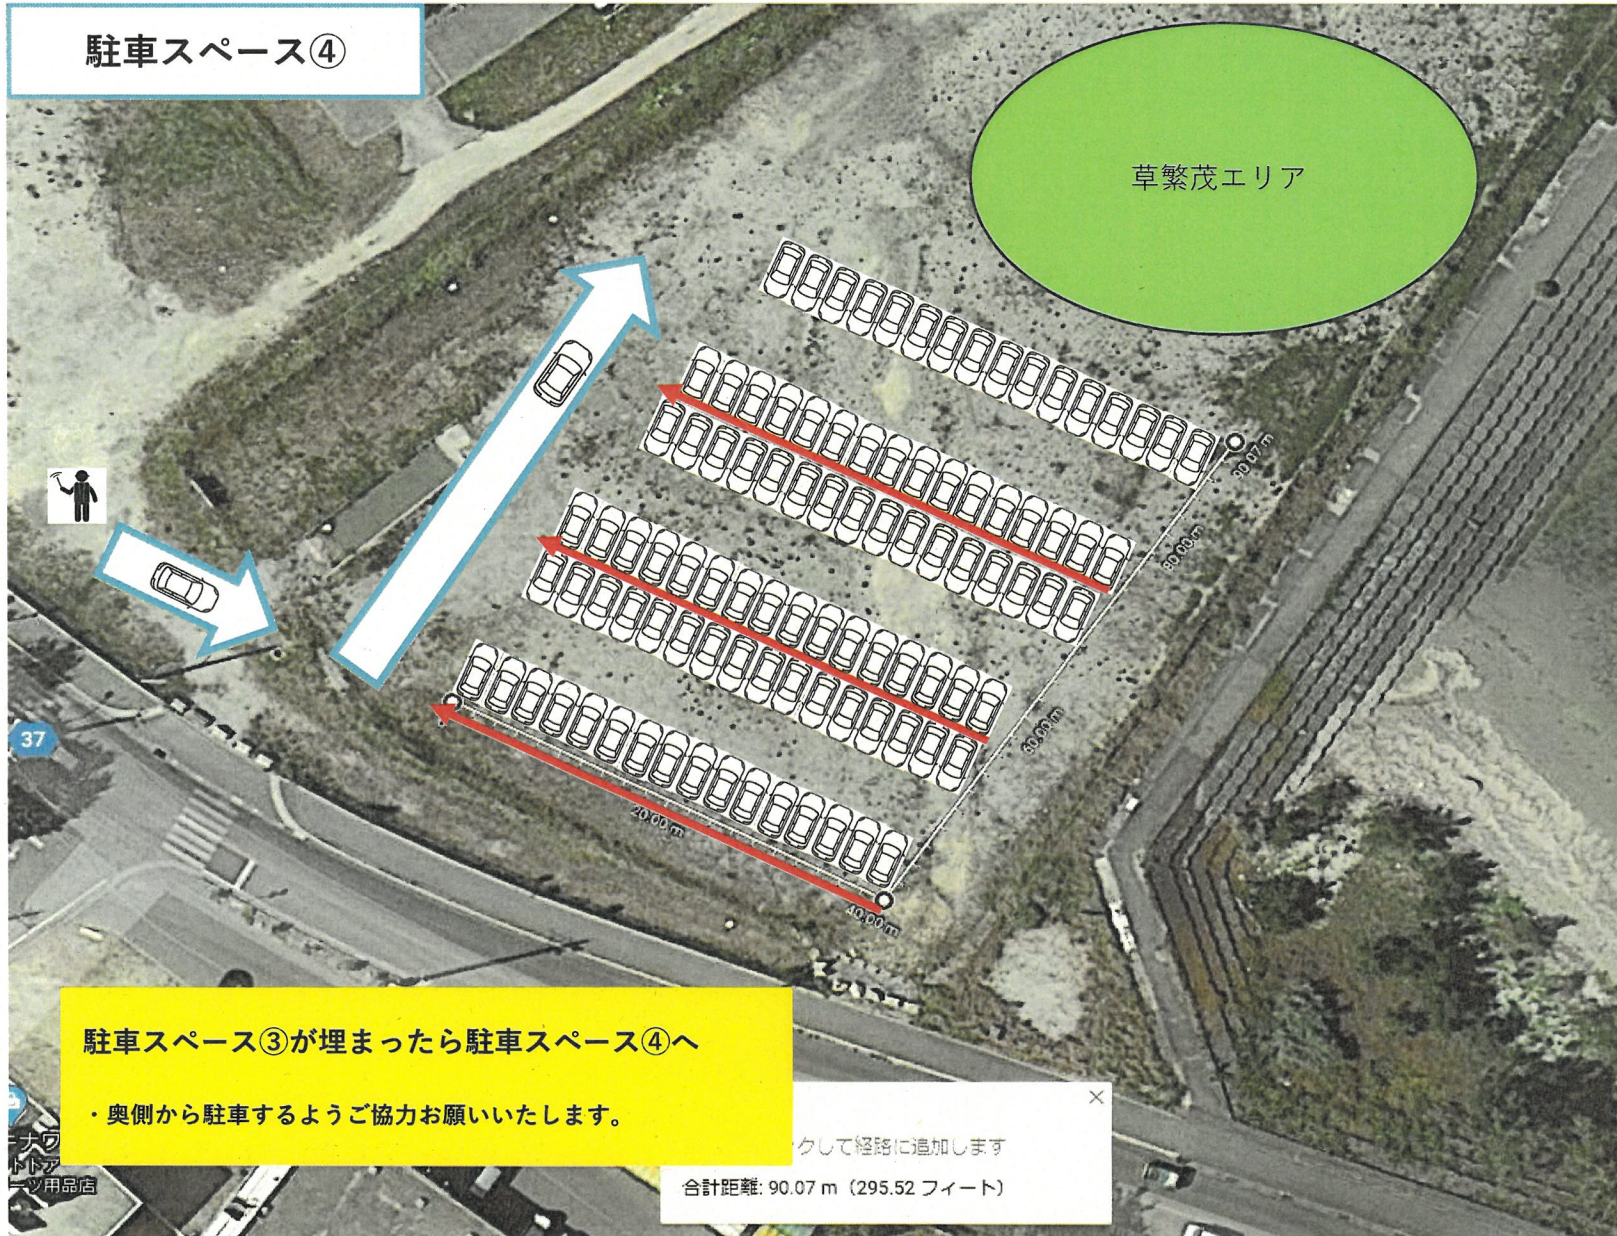

(別紙1)

清掃場所および集合場所

照間漁港内

○駐車場について（駐車スペース①→②→③→④の順番で駐車）
駐車スペースに限りがありますので、**各社1台**でお越しください。
駐車場所について、係員の誘導に従ってください。

○お手洗について
照間漁港内又は照間漁港向かいの公衆トイレをご利用ください。
周辺施設のお手洗いは利用しないようお願いいたします。

駐車スペース①

・奥側から駐車するようご協力お願いいたします。

駐車スペース②

駐車スペース①が埋まったら駐車スペース②へ

・奥側から駐車するようご協力お願いいたします。

駐車スペース③

駐車スペース②が埋まったら駐車スペース③へ

・奥側から駐車するようご協力お願いいたします。

距離を測定
地図をクリックして経路に追加します
合計距離: 50.45 m (165.52 フィート)

駐車スペース④

草繁茂エリア

駐車スペース③が埋まったら駐車スペース④へ

・奥側から駐車するようご協力お願いいたします。

合計距離: 90.07 m (295.52 フィート)