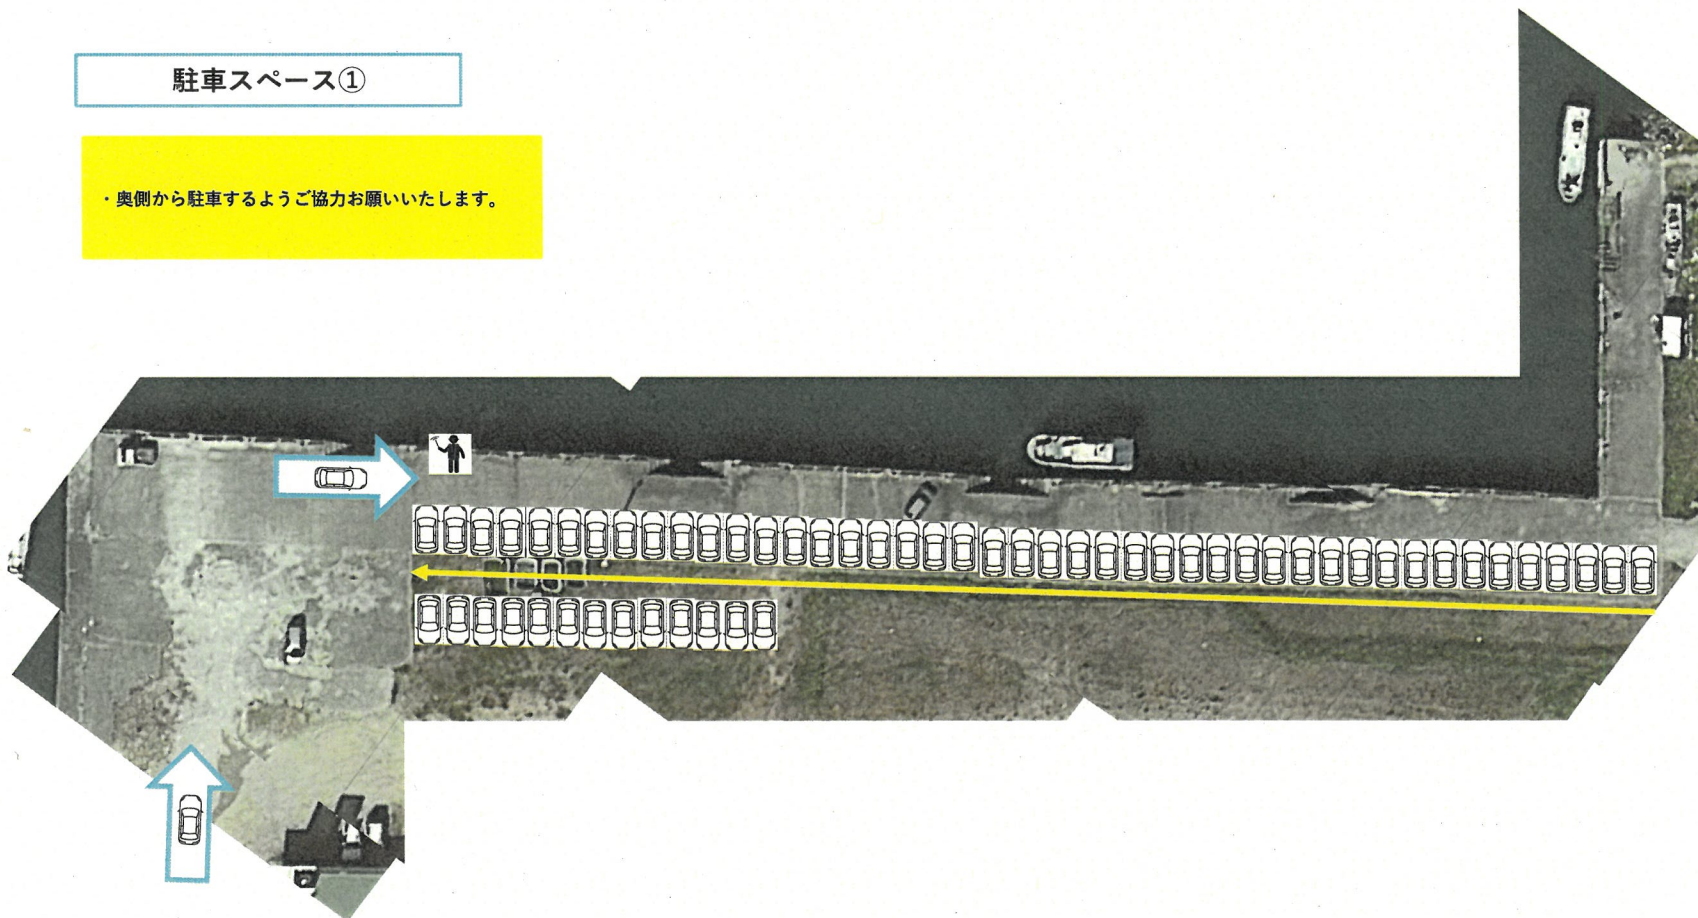

(別紙1)

清掃場所および集合場所

照間漁港内

○駐車場について（駐車スペース①→②→③→④の順番で駐車）
駐車スペースに限りがありますので、**各社1台**でお越しください。
駐車場所について、係員の誘導に従ってください。

○お手洗について
照間漁港内又は照間漁港向かいの公衆トイレをご利用ください。
周辺施設のお手洗いは利用しないようお願いいたします。

駐車スペース①

・奥側から駐車するようご協力お願いいたします。

駐車スペース②

駐車スペース①が埋まったら駐車スペース②へ

・奥側から駐車するようご協力お願いいたします。

駐車スペース③

駐車スペース②が埋まったら駐車スペース③へ

・奥側から駐車するようご協力お願いいたします。

距離を測定
地図をクリックして経路に追加します
合計距離: 50.45 m (165.52 フィート)

駐車スペース④

草繁茂エリア

駐車スペース③が埋まったら駐車スペース④へ

・奥側から駐車するようご協力お願いいたします。

合計距離: 90.07 m (295.52 フィート)